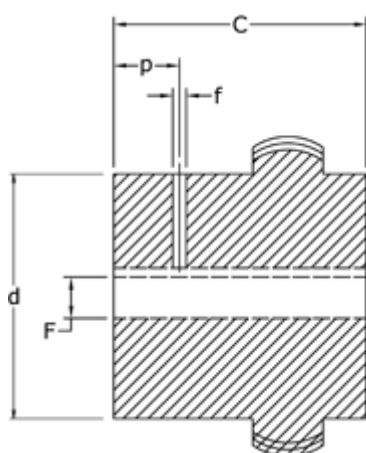

Varenummer: 3310042N25  
Beskrivelse: Koblingshalvpart Tandex 42N  
Boring 25H7 m/not og skrue

## Mål

a = 19  
b = 4  
C = 42  
d = 65.0  
D = 92  
F = 25H7  
f = M8  
h = 51

L = 88  
P = 10