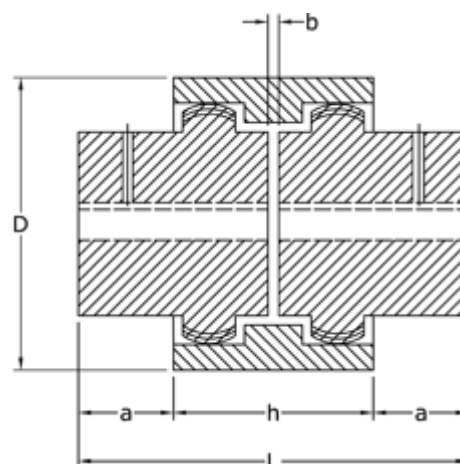

Varenummer: 3310042N25  
Beskrivelse: Koblingshalvpart Tandex 42N  
Boring 25H7 m/not og skrue

## Mål

a = 19  
b = 4  
C = 42  
d = 65.0  
D = 92  
F = 25H7  
f = M8  
h = 51

L = 88  
P = 10